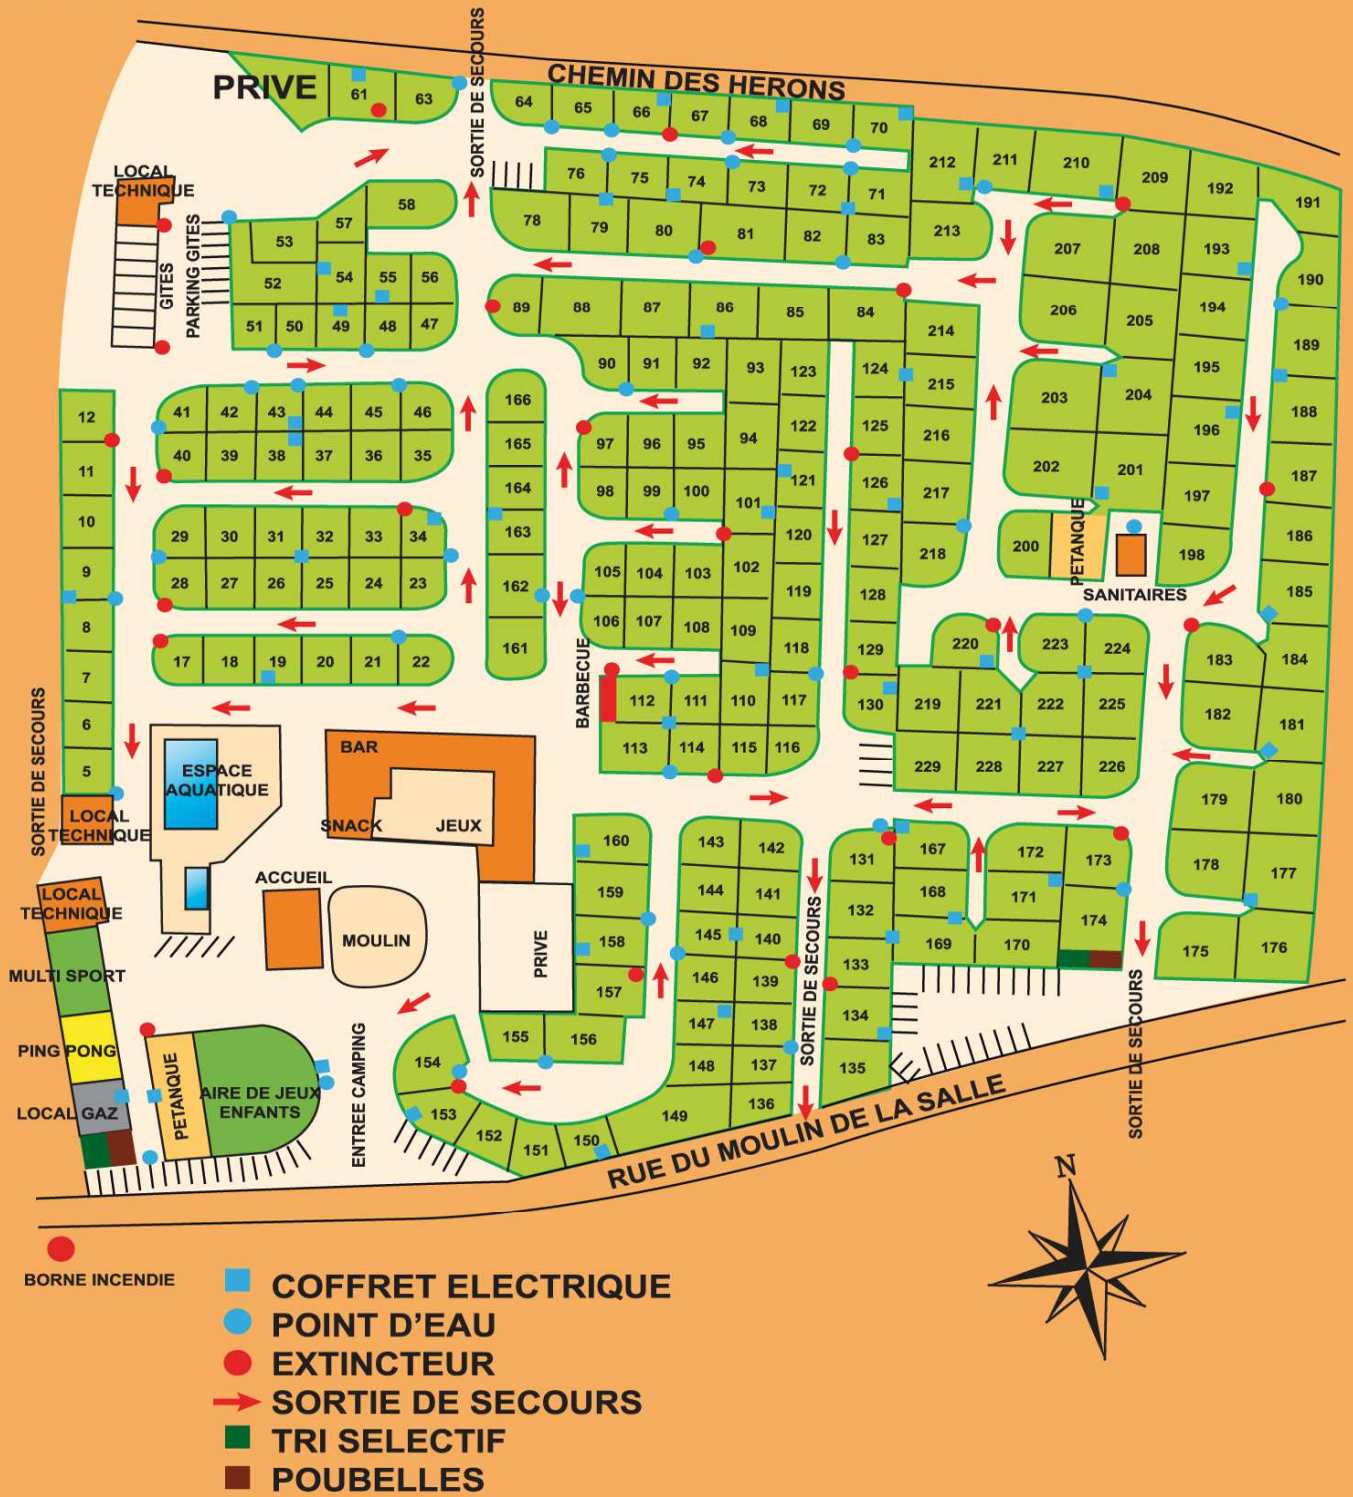

# PLAN DU CAMPING

**Camping Le Moulin de La Salle** ★★★★★  
 Rue du Moulin de La Salle  
 85340 Olonne-sur-Mer (France)  
 Tél : 02 51 95 99 10 - Fax : 02 51 96 96 13  
 e.mail : moulindelasalle@wanadoo.fr  
 www.moulindelasalle.com

Flashez-moi  
 pour accéder  
 au site web :